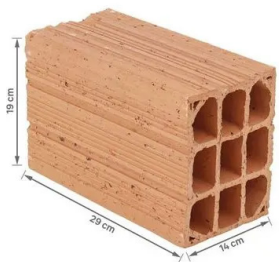

A Casa Tetris faz jus ao seu nome, por sua forma se tratar de volumes que se sobrepõe, se encaixam e pousam suavemente no terreno. Seu caimento foi concebido de forma que sua construção ocorra com a minimização de interferências de terraplanagem no terreno, diminuindo portanto a movimentação de terra e seus volumes de corte e aterro, trazendo um senso de harmonia. Com um design contemporâneo, busca-se uma linguagem com raízes modernistas brasileiras, utilizando de componentes com concreto aparente, curvas e elementos de destaque, um belo terraço-jardim e brises-soleil que sombreiam amplas aberturas que receberiam a radiação solar de maneira direta sem prejudicar a ventilação natural dos ambientes.

B A U E R
A R Q

PROJETO ARQUITETÔNICO

Planta de Alvenaria - Pavimento Inferior

Planta de Alvenaria - Pavimento Térreo

B A U E R
A R Q

MEMORIAL DESCRITIVO

ESTRUTURA PAREDE

BLOCO CONVENCIONAL 14x19x29 cm / 19x19x39 cm

FORRO DE GESSO

FORRO DE GESSO ACARTONADO

AMBIENTES: TÉRREO

LAJE IMPERMEABILIZADA

SEGUIR RECOMENDAÇÃO DE PRODUTOS E APLICAÇÃO COM EMPRESA ESPECIALIZADA

Elementos Estruturais e Cobertura

TINTA EXTERNA SUPERIOR