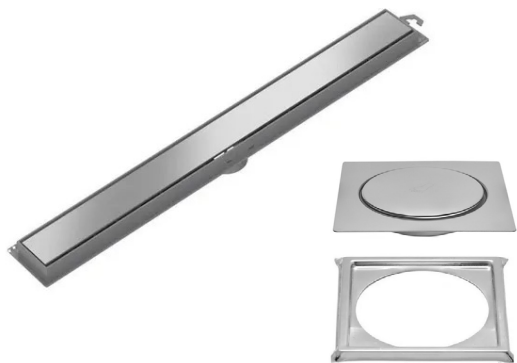

RALOS

RALO LINEAR TAMPA DE INOX - MARCA TIGRE

AMBIENTES: TODOS OS BANHOS

RALO CLICK QUADRADO INOX

AMBIENTES: TODOS OS BANHEIROS E LAVANDERIA

SIFÃO PARA BANHEIRO

SIFÃO PARA BANHEIRO - DOCOL

AMBIENTES SUGERIDOS:

SIFÃO RÍGIDO - LAVABO E BANHO EXTERNO (2 UNIDADES)

SIFÃO FLEXÍVEL - DEMAIS AMBIENTES