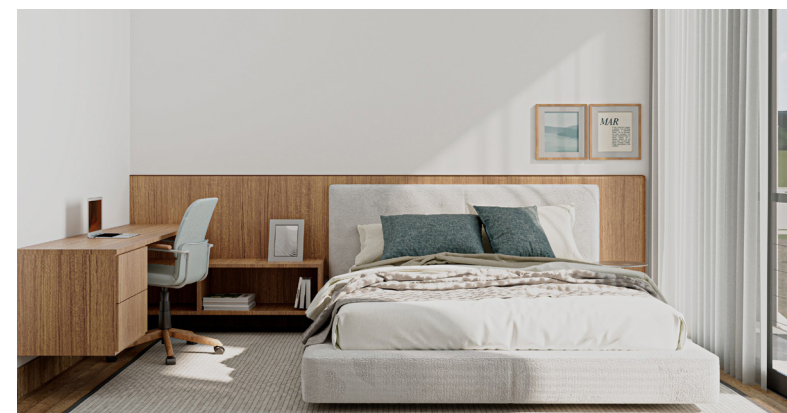

Pintura Interna e Externa