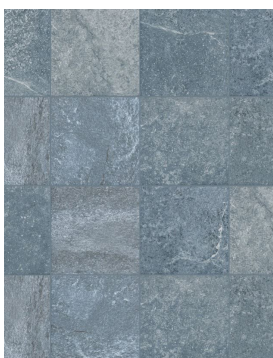

REVESTIMENTO PISCINA

PORTOBELLO BARLAVENTO GRIS 14,5X14,5 RELEVO EXT BOLD

AMBIENTES: PISCINA